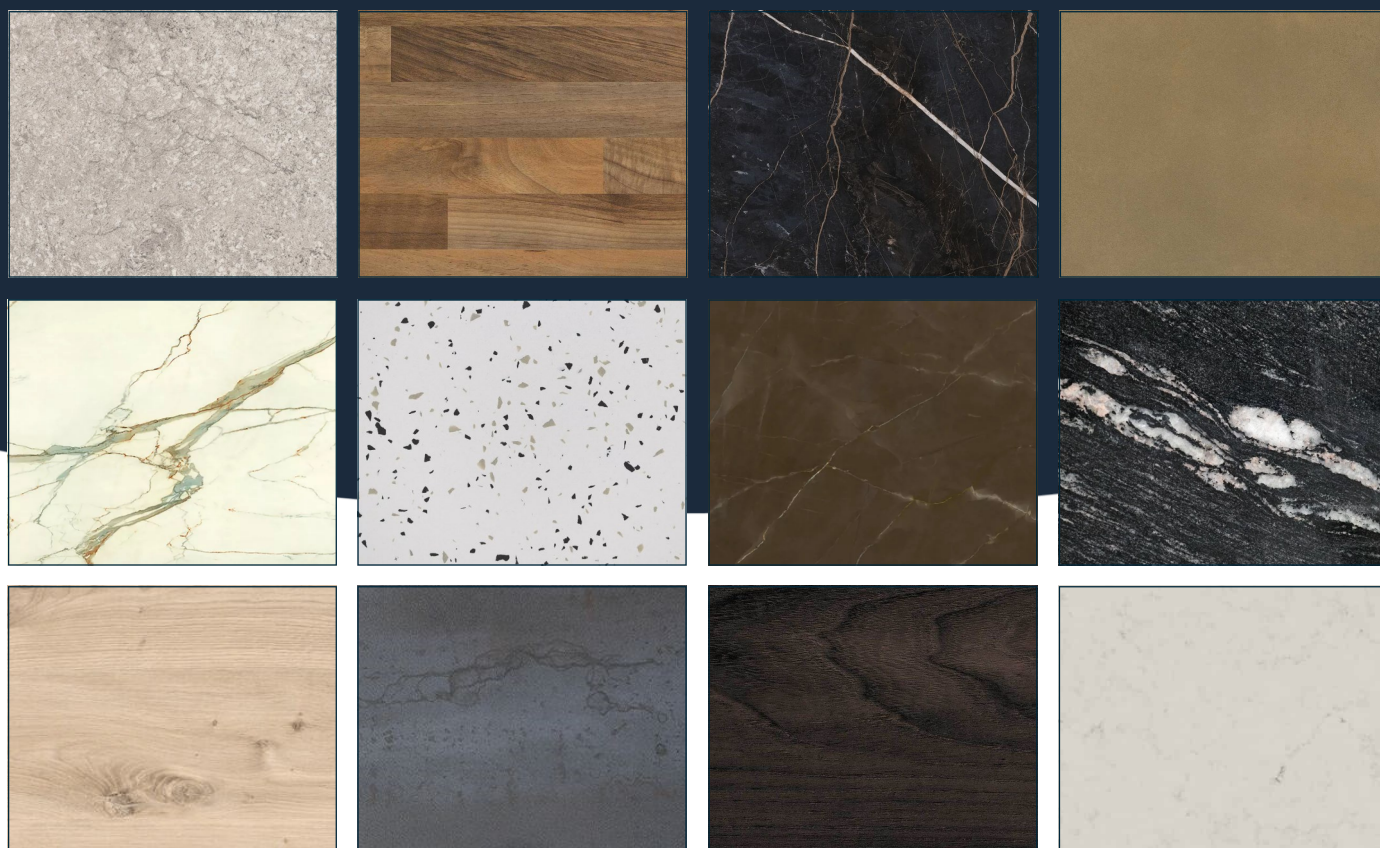

WERKBLAD KLEUREN