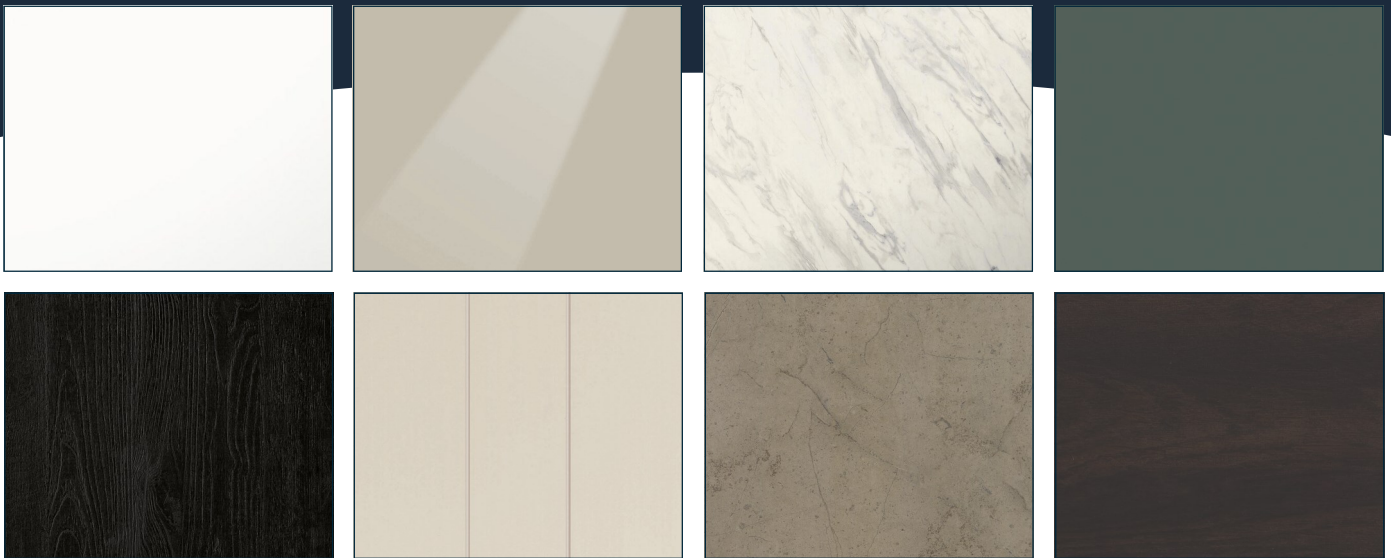

FRONTKLEUREN

In de volgende overzichten zie je een greep uit ons assortiment front- en werkbladkleuren deze kunnen we toepassen in je keuken om die prachtige persoonlijke droomkeuken te creëren. De adviseur in de showroom kan je informeren welke kleurkeuzes zijn inbegrepen in de prijs van het keukenvoorstel.

Natuurlijk is er veel meer mogelijk zoals gelakte fronten en stenen werkbladen (uiteraard zit hier een meerprijs aan vast).