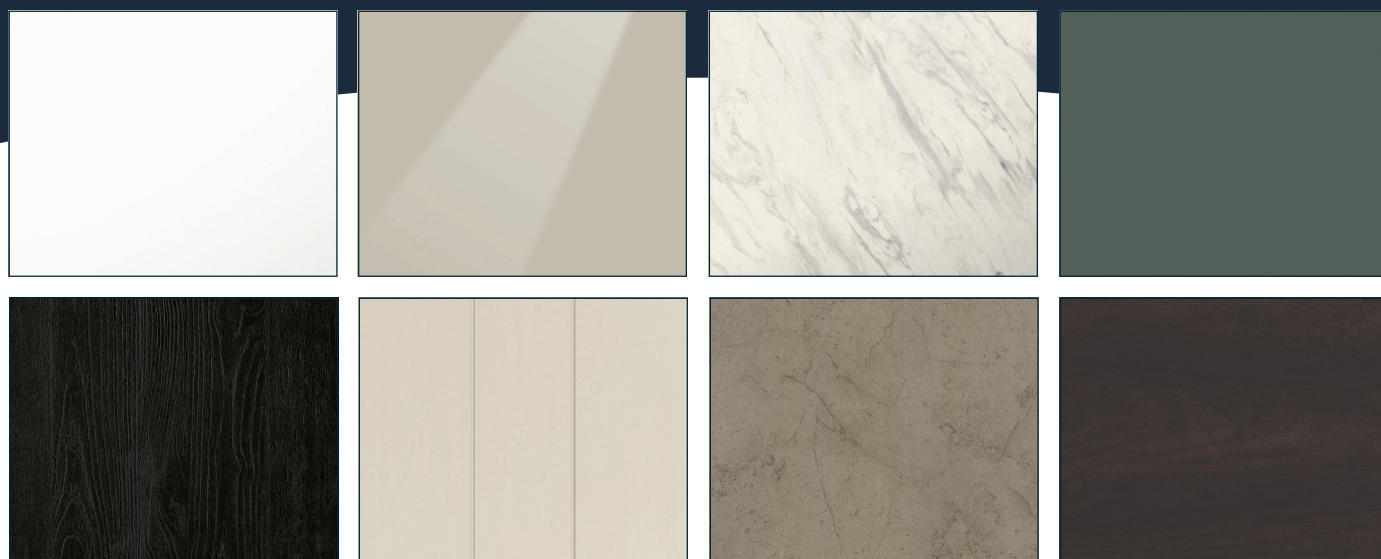

FRONTKLEUREN

In de volgende overzichten zie je een greep uit ons assortiment front- en werkbladkleuren deze kunnen we toepassen in je keuken om die prachtige persoonlijke droomkeuken te creëren. De adviseur in de showroom kan je informeren welke kleurkeuzes zijn inbegrepen in de prijs van het keukenvoorstel.

Natuurlijk is er veel meer mogelijk zoals gelakte fronten en stenen werkbladen (uiteraard zit hier een meerprijs aan vast).