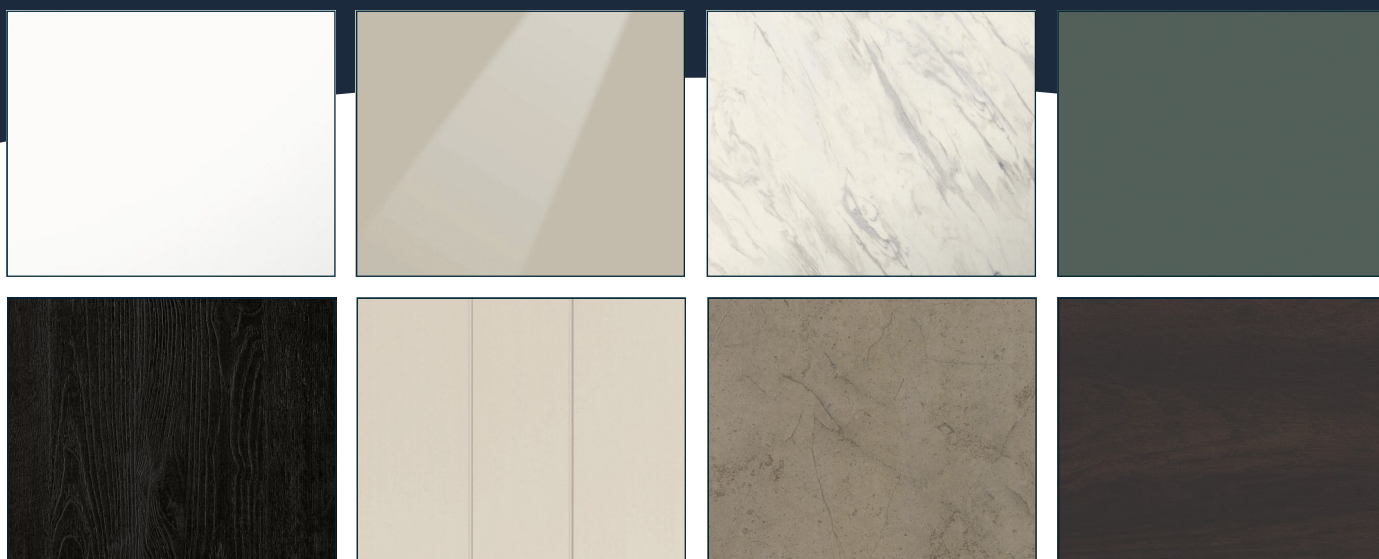

FRONTKLEUREN

In de volgende overzichten zie je een greep uit ons assortiment front- en werkbladkleuren deze kunnen we toepassen in je keuken om die prachtige persoonlijke droomkeuken te creëren. De adviseur in de showroom kan je informeren welke kleurkeuzes zijn inbegrepen in de prijs van het keukenvoorstel.

Natuurlijk is er veel meer mogelijk zoals gelakte fronten en stenen werkbladen (uiteraard zit hier een meerprijs aan vast).